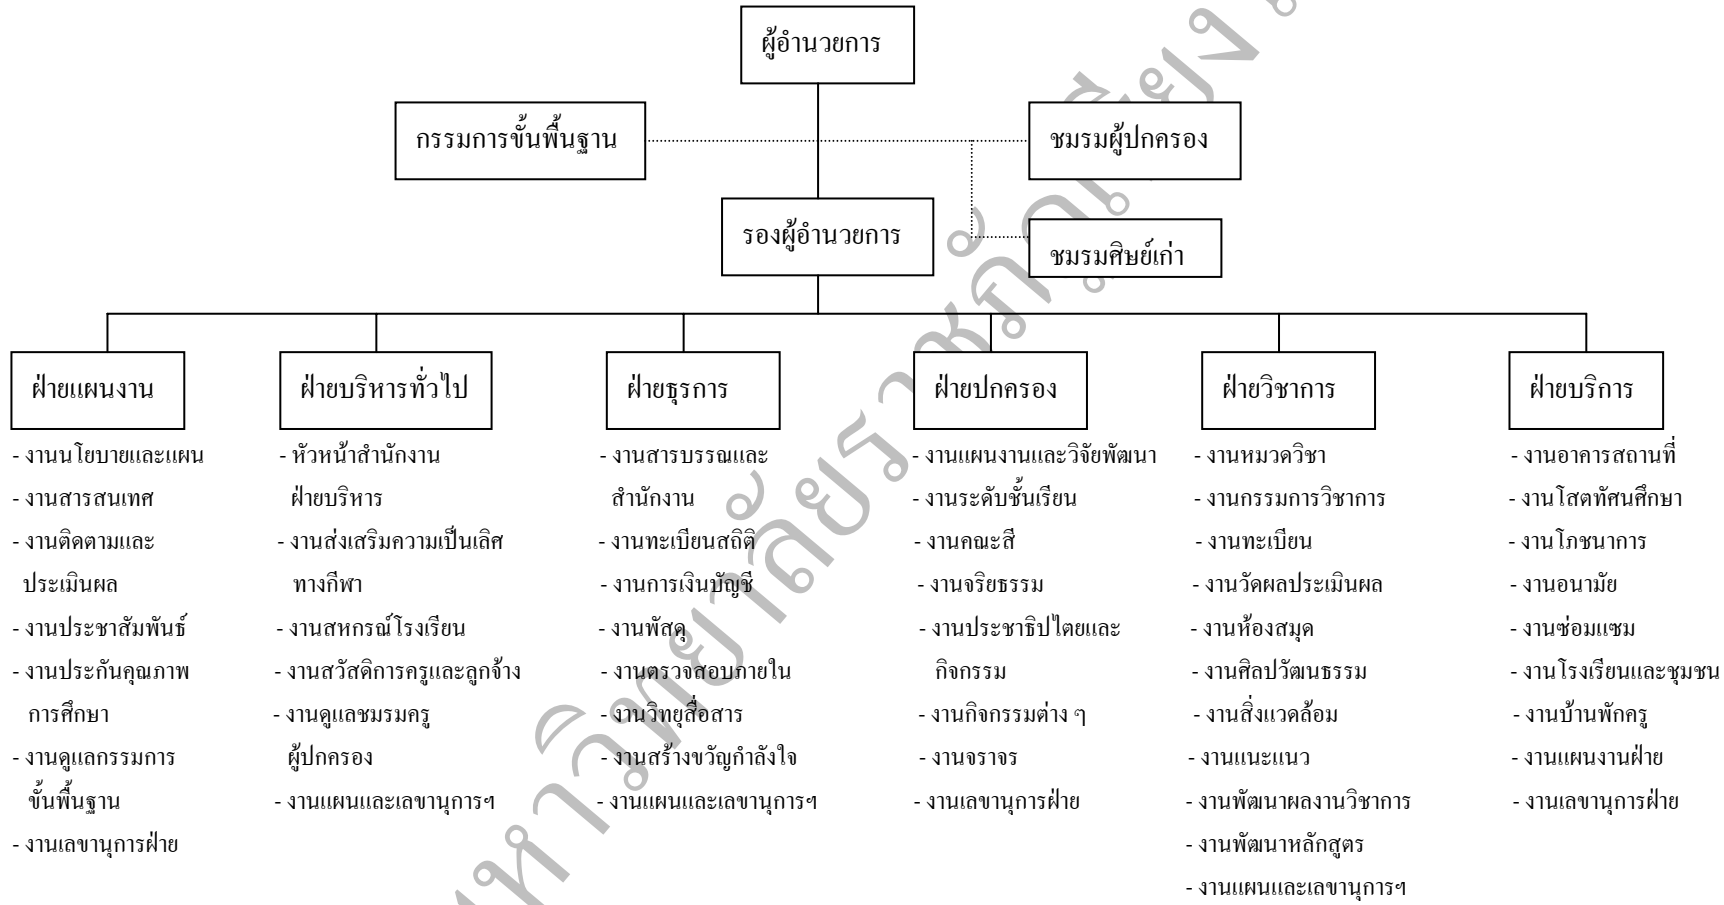

โครงสร้างการบริหารงานโรงเรียนหางดงรัฐราษฎร์อุปถัมภ์

โครงสร้างการบริหารงานฝ่ายกิจการนักเรียน โรงเรียนหางดงรัฐราษฎร์อุปถัมภ์