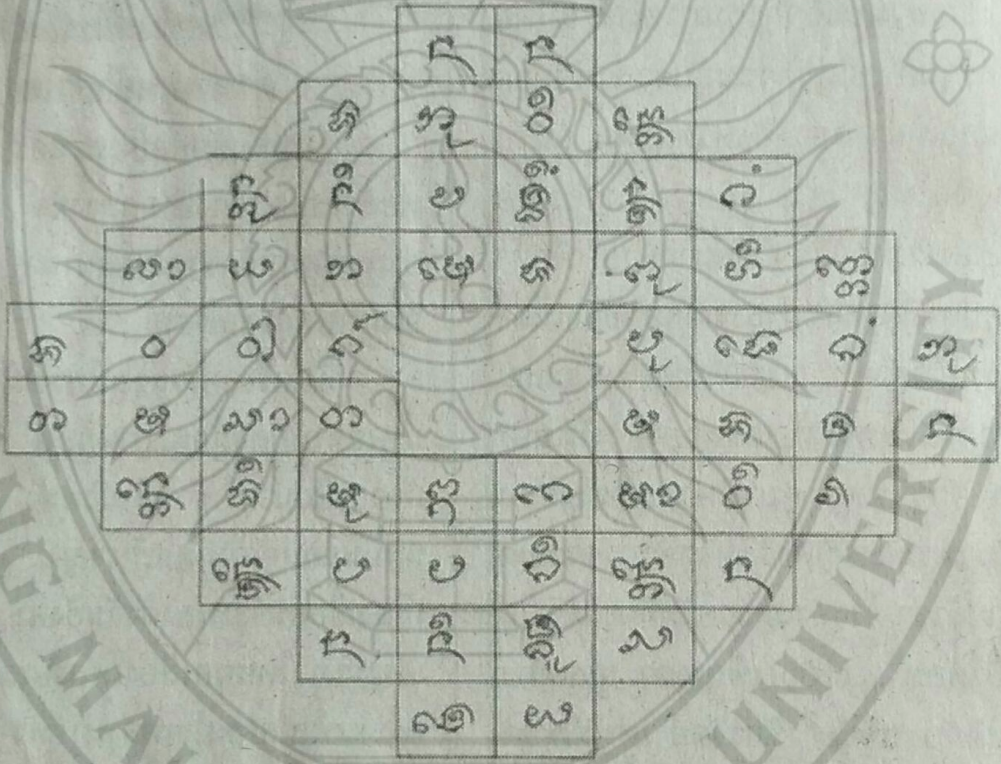

## พิธีกรรมและความเชื่อการปลูกเรือนล้านนา

57

ยันต์ติดหน้าต่างทิศเหนือ

สนั่น ธรรมธิ

สำนักส่งเสริมศิลปวัฒนธรรม

มหาวิทยาลัยเชียงใหม่